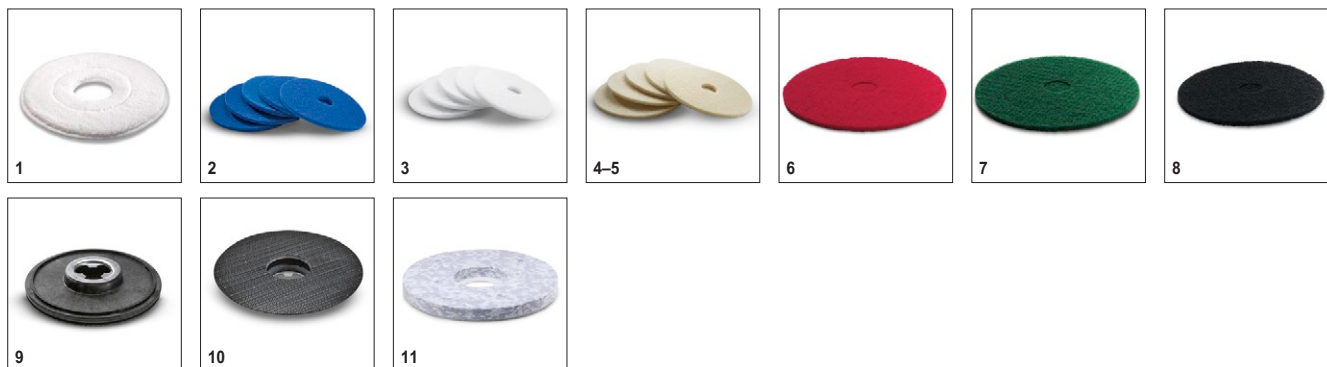

BDS 43/Duo C I Adv 1.291-241.0

KÄRCHER

		№ для заказа	Жесткость/ тип щетки	Диаметр	Цвет	Количество	Цена	Описание	
Микроволоконные пады									
Микроволоконный паd	1	6.905-526.0	микроволокно	410 мм	белый	5 шт.		Превосходные результаты чистки. Тщательно очищают даже пористый керамогранит.	☐
Пады									
Пады	2	6.369-471.0	мягкий	432 мм	синий	5 шт.		5 синих мягких падов диаметром 432 мм. Для очистки любых напольных покрытий.	☐
	3	6.369-469.0	очень мягкий	432 мм	белый	5 шт.		5 белых падов для полировки, очень мягкие, неабразивные, диаметром 432 мм. Для полировки полов.	☐
Пады, бежевые, 432 мм	4	6.371-149.0	мягкий	432 мм	бежевый/ натуральный	5 шт.		С натуральной щетиной, для полировки. Хорошо удаляют следы каблучков.	☐
Пады	5	6.371-081.0	мягкий	432 мм	бежевый	5 шт.		Мягкий, низкой абразивности, для полировки полов.	☐
	6	6.369-470.0	средне мягкий	432 мм	красный	5 шт.		5 красных падов средней мягкости диаметром 432 мм. Для уборки и химической чистки любых полов.	☐
	7	6.369-472.0	средне жесткий	432 мм	зеленый	5 шт.		5 зеленых падов средней жесткости диаметром 432 мм. Для общей чистки и уборки сильно загрязненных полов.	☐
	8	6.369-473.0	жесткий	432 мм	черный	5 шт.		5 черных жестких падов диаметром 432 мм. Для общей чистки и удаления стойких загрязнений.	☐
Приводной диск для падов									
Падодержатели	9	6.369-899.0		430 мм		1 шт.		Приводной диск (низкоскоростной) для уборки при помощи пада, для машин с частотой вращения до 200 об/мин. Диаметр 420 мм. С быстродействующей муфтой и центрирующим замком.	☐
	10	6.369-901.0		430 мм		1 шт.		Приводной диск для уборки при помощи пада, для машин с частотой вращения до 500 об/мин и переключением скоростей. Диаметр 430 мм. С панелью с зацепками, быстродействующей муфтой и центрирующим замком.	☐
Melaminpads									
Меламиновые пады	11	6.371-023.0		432 мм	сер. / бел.	2 шт.		Комплект меламиновых падов, диаметром 432 мм, для использования с нашими однодисковыми уборочными машинами с рабочей шириной 43 см и поломойно-всасывающими машинами с щеточной головкой D 43. Для чистки поверхностей с микропористой структурой.	☐

☐ Доступные аксессуары.